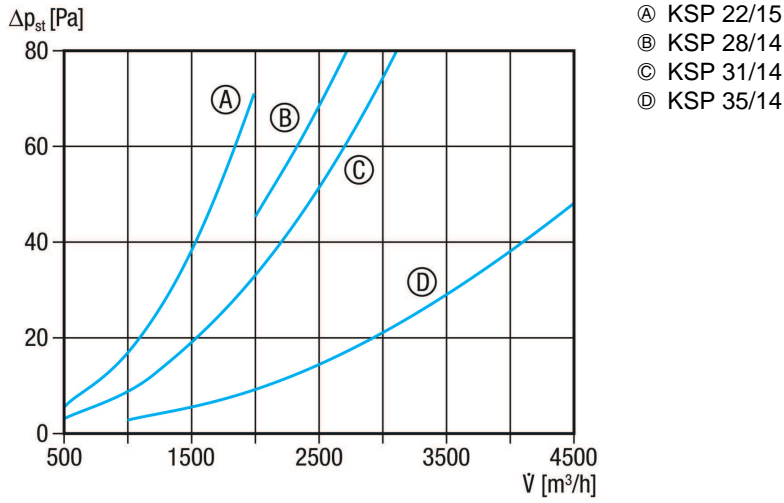

KSP 28/14

Kennlinie für KSP 22/15, KSP 28/14, KSP 31/14 und 35/14

Maßzeichnung [mm]