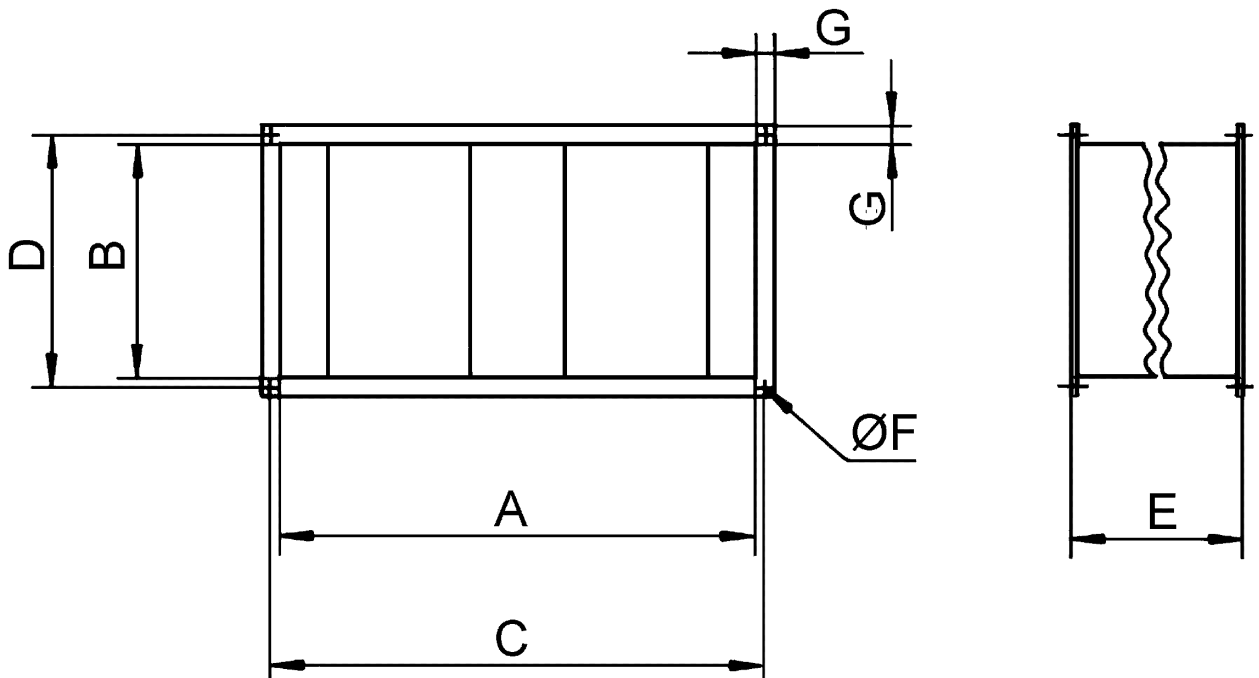

## Kurzinformation

Kulissen-Schalldämpfer, Kanalmaße 600 mm x 300 mm

Artikelnummer

0092.0303

## Technische Daten

Min. Strömungsgeschwindigkeit	
Max. Strömungsgeschwindigkeit	20 m/s
Einbauort	Kanal
Material Gehäuse	Stahlblech, verzinkt
Gewicht	17,96 kg
Gewicht mit Verpackung	18 kg
Kanalmaß	600 mm x 300 mm
Breite	640 mm
Höhe	340 mm
Tiefe	600 mm
Breite mit Verpackung	640 mm
Höhe mit Verpackung	340 mm
Tiefe mit Verpackung	600 mm
Einfügungsdämpfung bei 63 Hz	2 dB
Einfügungsdämpfung bei 125 Hz	4 dB
Einfügungsdämpfung bei 250 Hz	14 dB
Einfügungsdämpfung bei 500 Hz	13 dB
Einfügungsdämpfung bei 1 kHz	17 dB
Einfügungsdämpfung bei 2 kHz	14 dB
Einfügungsdämpfung bei 4 kHz	11 dB
Einfügungsdämpfung bei 8 kHz	8 dB
Einfügungsdämpfung Gesamt	
Einfügungsdämpfung Anmerkung	
Verpackungseinheit	1 Stück
Sortiment	D
GTIN (EAN)	4012799923039

# KSP 28/14

Kennlinie für KSP 22/15, KSP 28/14, KSP 31/14 und 35/14

Maßzeichnung [mm]

A	B	C	D	E	F	G
600	300	620	320	600	9	20