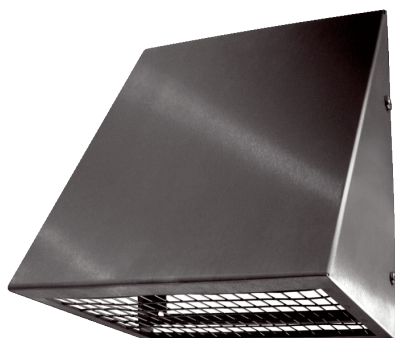

KW-AL 20E

Kurzinformation

Außenluft-Wandstutzen, DN 200, Farbe Edelstahl gebürstet

Einsatzbeispiele

Einfamilienhaus, Mehrfamilienhaus, Neubau, Sanierung

Artikelnummer 0152.0081

Technische Daten

Luftrichtung	Belüftung
Einbauort	Außenwand
Material	Edelstahl (V2A)
Farbe	Edelstahl, gebürstet
Gewicht	1,4 kg
Gewicht mit Verpackung	1,62 kg
Nennweite	200 mm
Breite	280 mm
Höhe	292 mm
Tiefe	126 mm
Breite mit Verpackung	320 mm
Höhe mit Verpackung	300 mm
Tiefe mit Verpackung	150 mm
Verpackungseinheit	1 Stück
Sortiment	K
GTIN (EAN)	4012799520818

KW-AL 20E

Kennlinie

Maßzeichnung [mm]

① Ansicht von unten - Außenluftansaugung