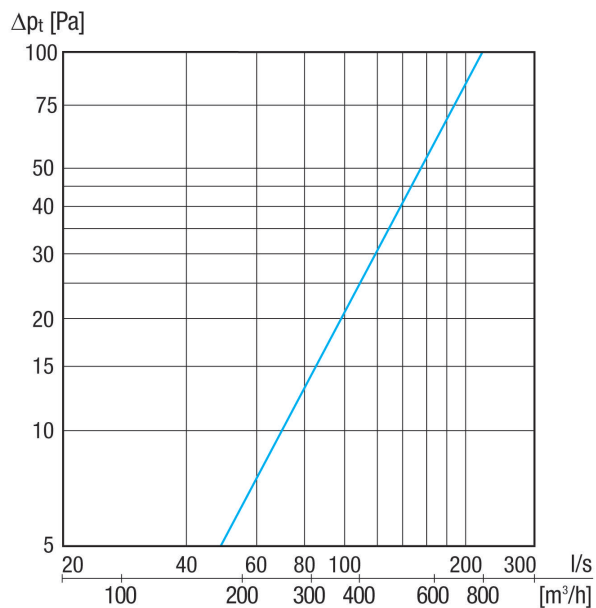

KW-AL 20E

Kurzinformation

Außenluft-Wandstutzen, DN 200, Farbe Edelstahl gebürstet

Einsatzbeispiele

Einfamilienhaus, Mehrfamilienhaus, Neubau, Sanierung

Artikelnummer 0152.0081

Technische Daten

Luftrichtung	Belüftung
Einbauort	Außenwand
Material	Edelstahl (V2A)
Farbe	Edelstahl, gebürstet
Gewicht	1,4 kg
Gewicht mit Verpackung	1,62 kg
Nennweite	200 mm
Breite	280 mm
Höhe	292 mm
Tiefe	126 mm
Breite mit Verpackung	320 mm
Höhe mit Verpackung	300 mm
Tiefe mit Verpackung	150 mm
Verpackungseinheit	1 Stück
Sortiment	K
GTIN (EAN)	4012799520818

KW-AL 20E

Kennlinie

Maßzeichnung [mm]

① Ansicht von unten - Außenluftansaugung