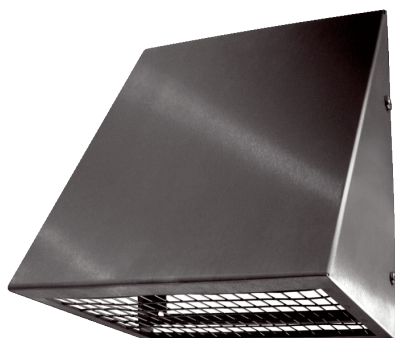

KW-AL 25E

Kurzinformation

Wandstutzen Außenluft, DN 250, Edelstahl gebürstet

Einsatzbeispiele

Einfamilienhaus, Mehrfamilienhaus, Neubau, Sanierung

Artikelnummer

0152.0112

Technische Daten

Luftrichtung	Außenluft
Einbauort	Außenwand
Material	Edelstahl (V2A)
Farbe	Edelstahl, gebürstet
Gewicht	3 kg
Gewicht mit Verpackung	3,7 kg
Nennweite	250 mm
Breite	340 mm
Höhe	380 mm
Tiefe	175 mm
Breite mit Verpackung	390 mm
Höhe mit Verpackung	430 mm
Tiefe mit Verpackung	225 mm
Verpackungseinheit	1 Stück
Sortiment	K
GTIN (EAN)	4012799521129