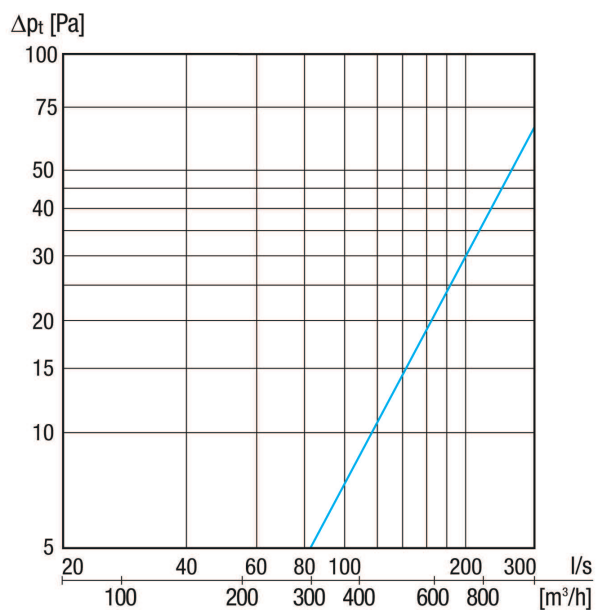

KW-AL 25/2E

Kennlinie

Maßzeichnung [mm]