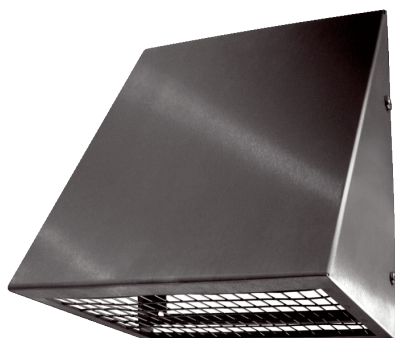

# KW-AL 25/2E

## Kurzinformation

Wandstutzen Außenluft, DN 250, Edelstahl gebürstet

## Technische Daten

Luftrichtung	Außenluft
Einbauort	Außenwand
Material	Edelstahl (V2A)
Farbe	Edelstahl, gebürstet
Gewicht	3 kg
Gewicht mit Verpackung	3,7 kg
Nennweite	250 mm
Breite	340 mm
Höhe	380 mm
Tiefe	175 mm
Breite mit Verpackung	390 mm
Höhe mit Verpackung	430 mm
Tiefe mit Verpackung	225 mm
Verpackungseinheit	1 Stück
Sortiment	K
GTIN (EAN)	4012799521129