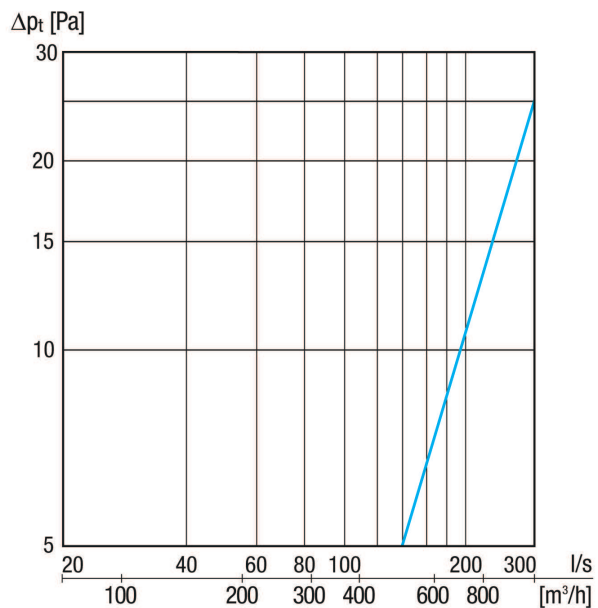

KW-AL 31/2E

Kennlinie

Maßzeichnung [mm]