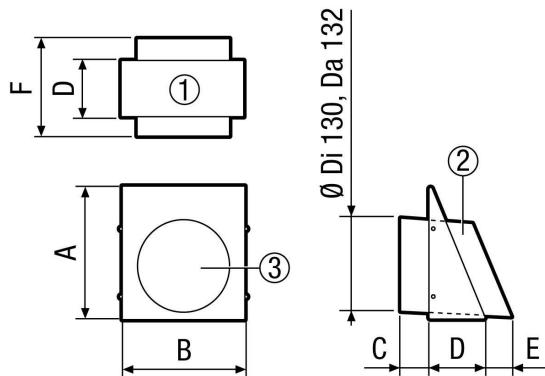

KW-FL 25E

Kurzinformation

Fortluft-Wandstutzen, DN 250, Farbe Edelstahl gebürstet

Einsatzbeispiele

Einfamilienhaus, Mehrfamilienhaus, Neubau, Sanierung

Artikelnummer 0152.0114

Technische Daten

Luftrichtung	Fortluft
Einbauort	Außenwand
Material	Edelstahl (V2A)
Farbe	Edelstahl, gebürstet
Gewicht	5,1 kg
Gewicht mit Verpackung	5,8 kg
Nennweite	250 mm
Breite	340 mm
Höhe	380 mm
Tiefe	175 mm
Breite mit Verpackung	390 mm
Höhe mit Verpackung	430 mm
Tiefe mit Verpackung	250 mm
Verpackungseinheit	1 Stück
Sortiment	K
GTIN (EAN)	4012799521143

KW-FL 25E

Maßzeichnung [mm]

- ① Ansicht von unten
- ② Seitenansicht (Fortluftstutzen)
- ③ Vorderansicht - Fortluftstutzen