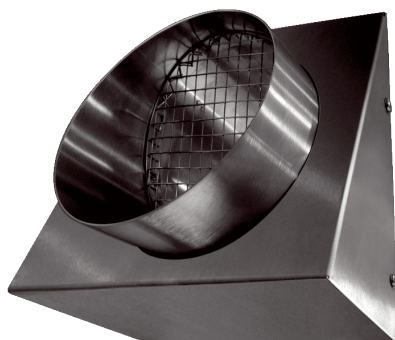

KW-FL 25E

Kurzinformation

Fortluft-Wandstutzen, DN 250, Farbe Edelstahl gebürstet

Einsatzbeispiele

Einfamilienhaus, Mehrfamilienhaus, Neubau, Sanierung

Artikelnummer 0152.0114

Technische Daten

Luftrichtung	Fortluft
Einbauort	Außenwand
Material	Edelstahl (V2A)
Farbe	Edelstahl, gebürstet
Gewicht	5,1 kg
Gewicht mit Verpackung	5,8 kg
Nennweite	250 mm
Breite	340 mm
Höhe	380 mm
Tiefe	175 mm
Breite mit Verpackung	390 mm
Höhe mit Verpackung	430 mm
Tiefe mit Verpackung	250 mm
Verpackungseinheit	1 Stück
Sortiment	K
GTIN (EAN)	4012799521143

KW-FL 25E

Maßzeichnung [mm]

- ① Ansicht von unten
- ② Seitenansicht (Fortluftstutzen)
- ③ Vorderansicht - Fortluftstutzen