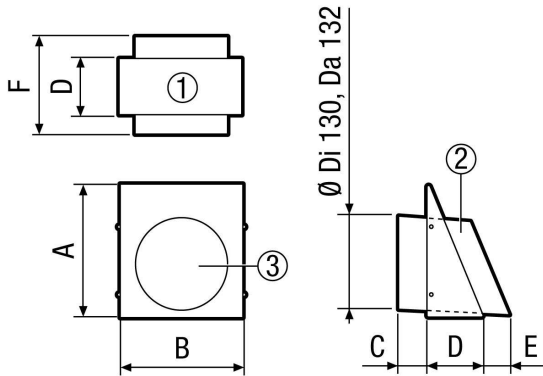

KW-FL 31E

Kurzinformation

Fortluft-Wandstutzen, DN 315, Farbe Edelstahl gebürstet

Einsatzbeispiele

Einfamilienhaus, Mehrfamilienhaus, Neubau, Sanierung

Artikelnummer

0152.0115

Technische Daten

Luftrichtung	Fortluft
Einbauort	Außenwand
Material	Edelstahl (V2A)
Farbe	Edelstahl, gebürstet
Gewicht	5,7 kg
Gewicht mit Verpackung	6,5 kg
Nennweite	315 mm
Breite	440 mm
Höhe	490 mm
Tiefe	210 mm
Breite mit Verpackung	490 mm
Höhe mit Verpackung	540 mm
Tiefe mit Verpackung	250 mm
Verpackungseinheit	1 Stück
Sortiment	K
GTIN (EAN)	4012799521150

KW-FL 31E

Maßzeichnung [mm]

- ① Ansicht von unten
- ② Seitenansicht (Fortluftstutzen)
- ③ Vorderansicht - Fortluftstutzen