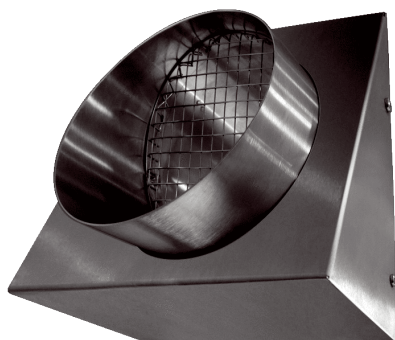

KW-FL 31E

Kurzinformation

Fortluft-Wandstutzen, DN 315, Farbe Edelstahl gebürstet

Einsatzbeispiele

Einfamilienhaus, Mehrfamilienhaus, Neubau, Sanierung

Artikelnummer

0152.0115

Technische Daten

Luftrichtung	Fortluft
Einbauort	Außenwand
Material	Edelstahl (V2A)
Farbe	Edelstahl, gebürstet
Gewicht	5,7 kg
Gewicht mit Verpackung	6,5 kg
Nennweite	315 mm
Breite	440 mm
Höhe	490 mm
Tiefe	210 mm
Breite mit Verpackung	490 mm
Höhe mit Verpackung	540 mm
Tiefe mit Verpackung	250 mm
Verpackungseinheit	1 Stück
Sortiment	K
GTIN (EAN)	4012799521150