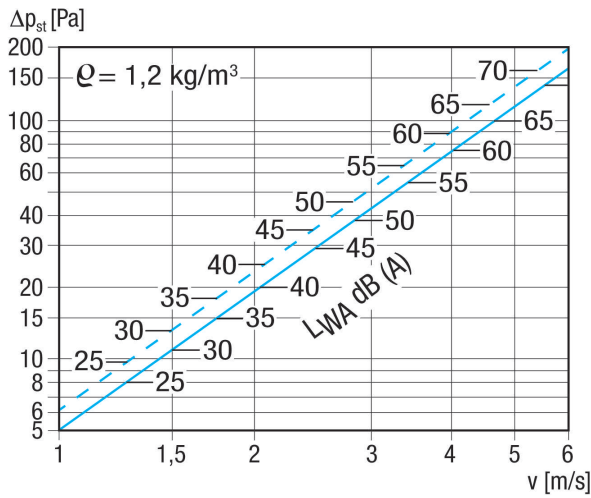

## Kurzinformation

Außengitter, Aluminium, Kanalmaß 600 x 350 mm

Artikelnummer

0151.0253

## Technische Daten

|                        |                    |
|------------------------|--------------------|
| Luftrichtung           | Be- und Entlüftung |
| Einbau                 | außen              |
| Einbauort              | Wand / Kanal       |
| Material               | Aluminium          |
| Farbe                  | Alu eloxiert       |
| Gewicht                | 5,9 kg             |
| Gewicht mit Verpackung | 6,42 kg            |
| Kanalmaß               | 600 mm x 350 mm    |
| Breite                 | 629 mm             |
| Höhe                   | 425 mm             |
| Tiefe                  | 73 mm              |
| Breite mit Verpackung  | 710 mm             |
| Höhe mit Verpackung    | 435 mm             |
| Tiefe mit Verpackung   | 100 mm             |
| Verpackungseinheit     | 1 Stück            |
| Sortiment              | D                  |
| GTIN (EAN)             | 4012799512530      |

## Kennlinie Druckverluste

gestrichelte Linie: Druckverlust saugend  
 durchgezogene Linie: Druckverlust drückend

## Maßzeichnung [mm]

| A   | B   | C   | D   | E   | F   | G   | H   |
|-----|-----|-----|-----|-----|-----|-----|-----|
| 335 | 225 | 585 | 629 | 610 | 360 | 600 | 350 |