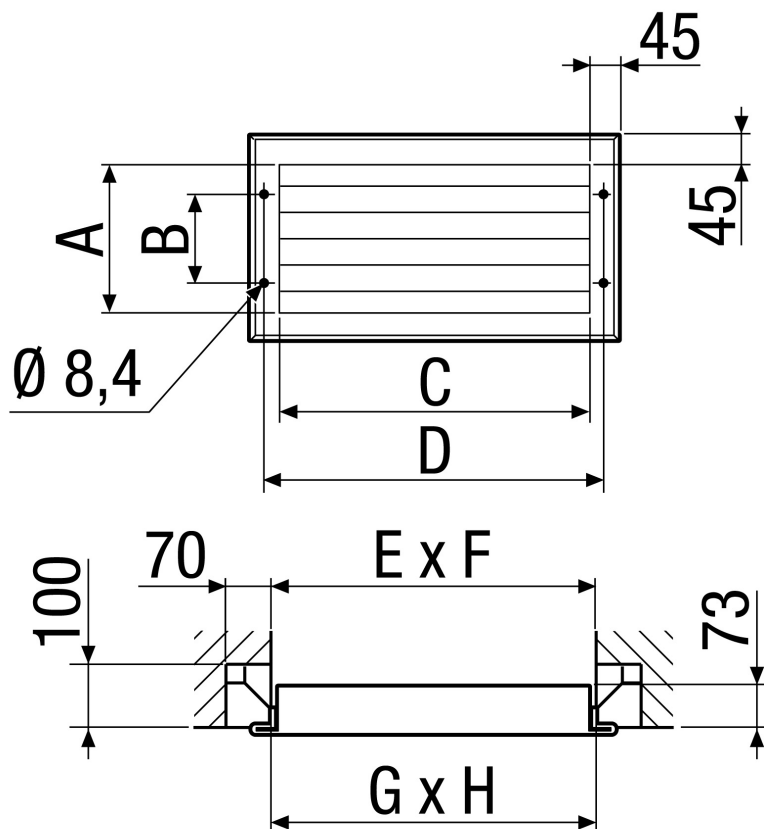

## Kurzinformation

Außengitter, Aluminium, Kanalmaß 600 x 350 mm

Artikelnummer

0151.0253

## Technische Daten

|                        |                    |
|------------------------|--------------------|
| Luftrichtung           | Be- und Entlüftung |
| Einbau                 | außen              |
| Einbauort              | Wand / Kanal       |
| Material               | Aluminium          |
| Farbe                  | Alu eloxiert       |
| Gewicht                | 5,9 kg             |
| Gewicht mit Verpackung | 6,42 kg            |
| Kanalmaß               | 600 mm x 350 mm    |
| Breite                 | 629 mm             |
| Höhe                   | 425 mm             |
| Tiefe                  | 73 mm              |
| Breite mit Verpackung  | 710 mm             |
| Höhe mit Verpackung    | 435 mm             |
| Tiefe mit Verpackung   | 100 mm             |
| Verpackungseinheit     | 1 Stück            |
| Sortiment              | D                  |
| GTIN (EAN)             | 4012799512530      |

## Maßzeichnung [mm]

| A   | B   | C   | D   | E   | F   | G   | H   |
|-----|-----|-----|-----|-----|-----|-----|-----|
| 335 | 225 | 585 | 629 | 610 | 360 | 600 | 350 |