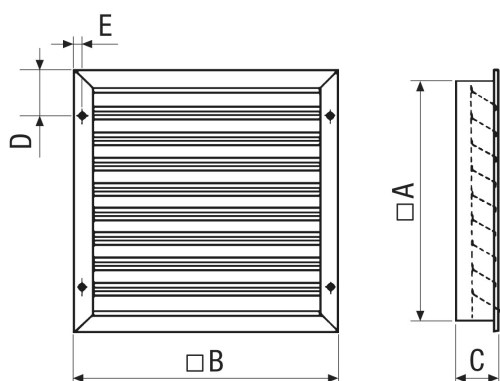

MLA 40

Kurzinformation

Außengitter, Aluminium, DN 400

Artikelnummer

0151.0115

Technische Daten

Luftrichtung	Be- und Entlüftung
Min. Strömungsgeschwindigkeit	
Max. Strömungsgeschwindigkeit	4 m/s
Einbau	außen
Einbauort	Wand
Material	Aluminium
Farbe	Alu eloxiert
Lamellenanzahl	12
Maschenweite Kleintierschutzgitter in cm ²	7,3 x 0,8
Gewicht	2,5 kg
Gewicht mit Verpackung	2,81 kg
Geeignet für Nennweite	400 mm
Freier Querschnitt	997 cm ²
Breite	452 mm
Höhe	430 mm
Tiefe	52 mm
Breite mit Verpackung	480 mm
Höhe mit Verpackung	485 mm
Tiefe mit Verpackung	65 mm
Verpackungseinheit	1 Stück
Sortiment	C
GTIN (EAN)	4012799511151

MLA 40

Kennlinie Druckverluste

- ① MLA 20, MLZ 20
- ② MLA 25, MLZ 25
- ③ MLA 30, MLZ 30
- ④ MLA 35, MLZ 35
- ⑤ MLA 40, MLZ 40
- ⑥ MLA 50, MLZ 50

Maßzeichnung [mm]

A	B	C	D	E
430	452	52	61,5	8

Lamellenanzahl 12
 Maschenweite Kleintierschutzgitter 7,3 x 0,8