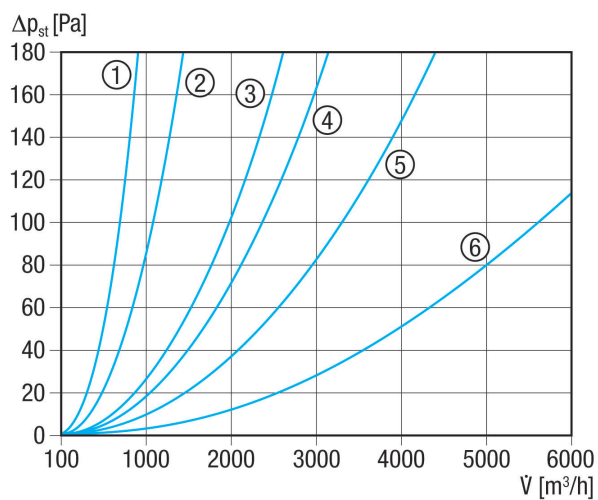

MLA 40

Kurzinformation

Außengitter, Aluminium, DN 400

Artikelnummer

0151.0115

Technische Daten

Luftrichtung	Be- und Entlüftung
Min. Strömungsgeschwindigkeit	
Max. Strömungsgeschwindigkeit	4 m/s
Einbau	außen
Einbauort	Wand
Material	Aluminium
Farbe	Alu eloxiert
Lamellenanzahl	12
Maschenweite Kleintierschutzgitter in cm ²	7,3 x 0,8
Gewicht	2,5 kg
Gewicht mit Verpackung	2,81 kg
Geeignet für Nennweite	400 mm
Freier Querschnitt	997 cm ²
Breite	452 mm
Höhe	430 mm
Tiefe	52 mm
Breite mit Verpackung	480 mm
Höhe mit Verpackung	485 mm
Tiefe mit Verpackung	65 mm
Verpackungseinheit	1 Stück
Sortiment	C
GTIN (EAN)	4012799511151

MLA 40

Kennlinie Druckverluste

- ① MLA 20, MLZ 20
- ② MLA 25, MLZ 25
- ③ MLA 30, MLZ 30
- ④ MLA 35, MLZ 35
- ⑤ MLA 40, MLZ 40
- ⑥ MLA 50, MLZ 50

Maßzeichnung [mm]

A	B	C	D	E
430	452	52	61,5	8

Lamellenanzahl 12
 Maschenweite Kleintierschutzgitter 7,3 x 0,8