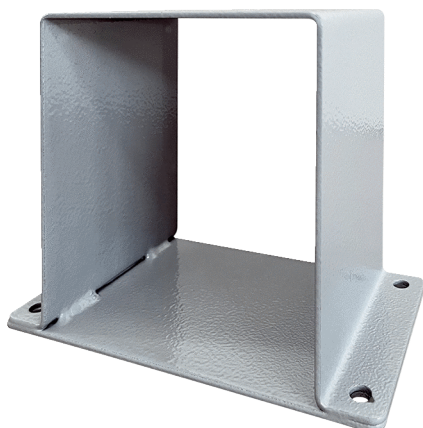

MSI 12

Kurzinformation

Motorsockel, DN 120

Artikelnummer 0073.0294

Technische Daten

Material	Stahlblech, epoxidbeschichtet
Farbe	grau
Gewicht	1 kg
Gewicht mit Verpackung	1 kg
Geeignet für Nennweite	120 mm
Breite	100 mm
Höhe	160 mm
Tiefe	205 mm
Breite mit Verpackung	100 mm
Höhe mit Verpackung	160 mm
Tiefe mit Verpackung	205 mm
Verpackungseinheit	1 Stück
Sortiment	C
GTIN (EAN)	4012799732945