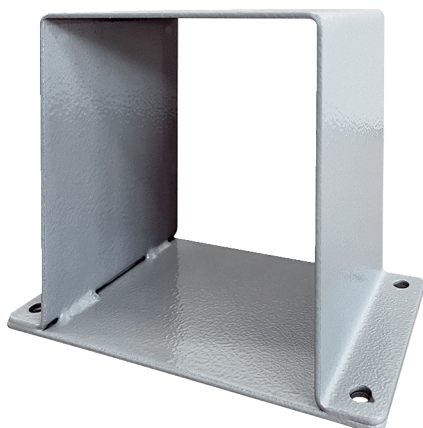

MSI 12

Kurzinformation

Motorsockel, DN 120

Artikelnummer

0073.0294

Technische Daten

Material	Stahlblech, epoxidbeschichtet
Farbe	grau
Gewicht	1 kg
Gewicht mit Verpackung	1 kg
Baugröße	120
Breite	100 mm
Höhe	160 mm
Tiefe	205 mm
Breite mit Verpackung	100 mm
Höhe mit Verpackung	160 mm
Tiefe mit Verpackung	205 mm
Verpackungseinheit	1 Stück
Sortiment	C
GTIN (EAN)	4012799732945