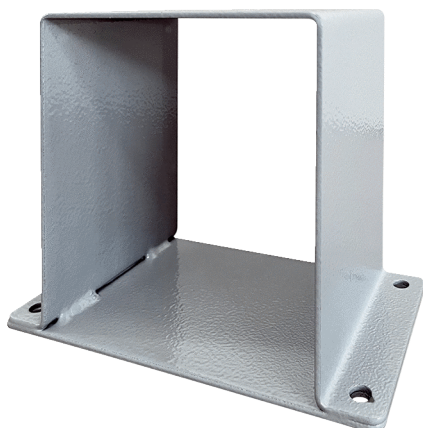

MSI 14

Kurzinformation

Motorsockel, DN 140

Artikelnummer 0073.0295

Technische Daten

Material	Stahlblech, epoxidbeschichtet
Farbe	grau
Gewicht	2 kg
Gewicht mit Verpackung	2 kg
Geeignet für Nennweite	140 mm
Breite	90 mm
Höhe	152 mm
Tiefe	205 mm
Breite mit Verpackung	90 mm
Höhe mit Verpackung	152 mm
Tiefe mit Verpackung	205 mm
Verpackungseinheit	1 Stück
Sortiment	C
GTIN (EAN)	4012799732952