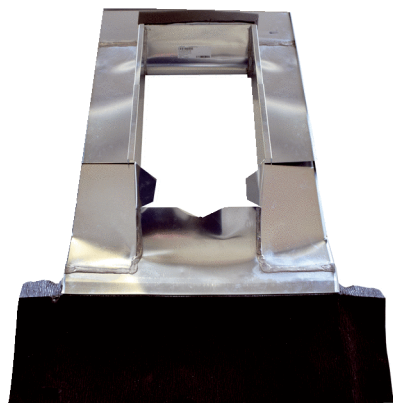

# PP 45 DER 25-35

## Kurzinformation

Dacheindeckrahmen für PP 45 Dachdurchführung, Dachneigungen 25°-35°

Artikelnummer 0093.1316

## Technische Daten

Material	Titanzink
Farbe	Titanzink
Gewicht	6,62 kg
Gewicht mit Verpackung	17,62 kg
Dachneigung	25 ° - 35 °
Breite	900 mm
Höhe	151 mm
Tiefe	1.600 mm
Breite mit Verpackung	901 mm
Höhe mit Verpackung	295 mm
Tiefe mit Verpackung	1.601 mm
Verpackungseinheit	1 Stück
Sortiment	K
GTIN (EAN)	4012799991816