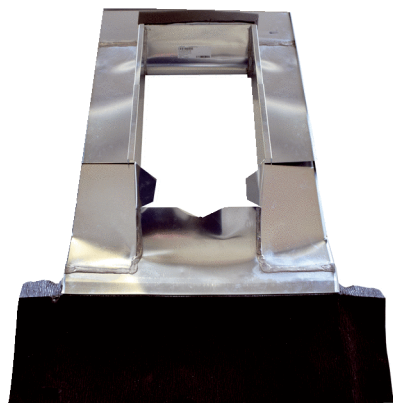

# PP 45 DER 36-55

## Kurzinformation

Dacheindeckrahmen für PP 45 Dachdurchführung, Dachneigungen 36°-55°

Artikelnummer 0093.1317

## Technische Daten

Material	Titanzink
Farbe	Titanzink
Gewicht	5,87 kg
Gewicht mit Verpackung	16,87 kg
Dachneigung	36 ° - 55 °
Breite	900 mm
Höhe	151 mm
Tiefe	1.300 mm
Breite mit Verpackung	901 mm
Höhe mit Verpackung	295 mm
Tiefe mit Verpackung	1.301 mm
Verpackungseinheit	1 Stück
Sortiment	K
GTIN (EAN)	4012799991823