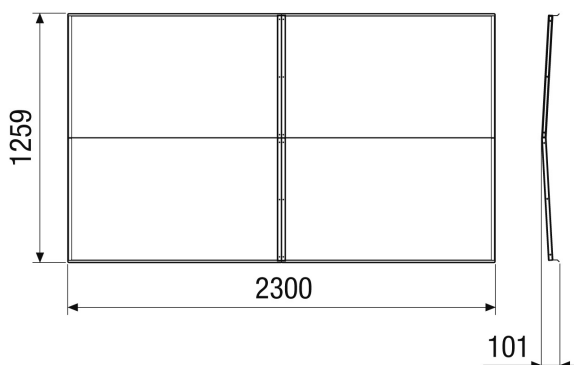

## Technische Daten

Ausführung	für horizontale Gerätereihe
Einbauort	außen
Material	Stahlblech, verzinkt
Farbe	weiß ähnlich RAL 7047
Gewicht	26 kg
Gewicht mit Verpackung	30,7 kg
Breite	2.190 mm
Höhe	103 mm
Tiefe	1.230 mm
Breite mit Verpackung	1.270 mm
Höhe mit Verpackung	341 mm
Tiefe mit Verpackung	1.379 mm
Verpackungseinheit	1 Stück
Sortiment	X
GTIN (EAN)	4012799985853

## Maßzeichnung [mm]

RD-MV4512-H-RF