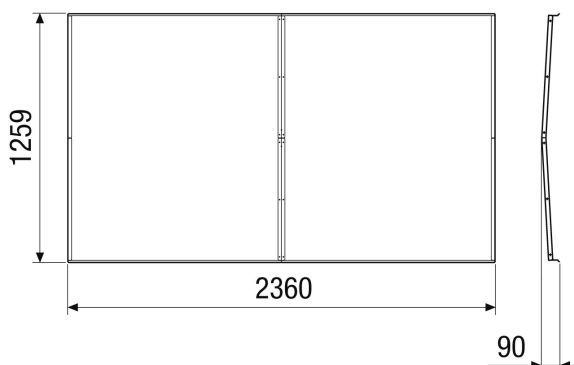

RD-MV4516-H-RF

Kurzinformation

Regendach als Wetterschutz für das RLT-Gerät

Artikelnummer 0043.2697

Technische Daten

Ausführung	für horizontale Gerätereihe
Einbauort	außen
Material	Stahlblech, verzinkt
Farbe	weiß ähnlich RAL 7047
Gewicht	26 kg
Gewicht mit Verpackung	30,7 kg
Breite	2.250 mm
Höhe	103 mm
Tiefe	1.230 mm
Breite mit Verpackung	1.300 mm
Höhe mit Verpackung	341 mm
Tiefe mit Verpackung	1.379 mm
Verpackungseinheit	1 Stück
Sortiment	X
GTIN (EAN)	4012799985877

Maßzeichnung [mm]

RD-MV4516-H-RF