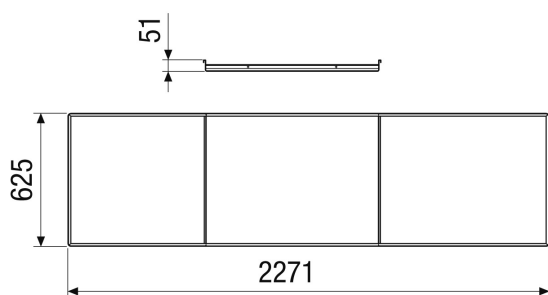

## Technische Daten

|                        |                           |
|------------------------|---------------------------|
| Ausführung             | für vertikale Gerätereihe |
| Einbauort              | außen                     |
| Material               | Stahlblech, verzinkt      |
| Farbe                  | weiß ähnlich RAL 7047     |
| Gewicht                | 13 kg                     |
| Gewicht mit Verpackung | 30,7 kg                   |
| Breite                 | 2.250 mm                  |
| Höhe                   | 103 mm                    |
| Tiefe                  | 600 mm                    |
| Breite mit Verpackung  | 745 mm                    |
| Höhe mit Verpackung    | 341 mm                    |
| Tiefe mit Verpackung   | 955 mm                    |
| Verpackungseinheit     | 1 Stück                   |
| Sortiment              | X                         |
| GTIN (EAN)             | 4012799985884             |

## Maßzeichnung [mm]

RD-MV4516-V-RF