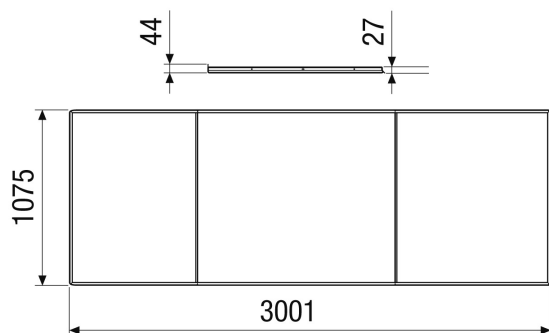

RD-MV4540-V-RF

Kurzinformation

Regendach als Wetterschutz für das RLT-Gerät

Artikelnummer 0043.2702

Technische Daten

Ausführung	für vertikale Gerätereihe
Einbauort	außen
Material	Stahlblech, verzinkt
Farbe	weiß ähnlich RAL 7047
Gewicht	30 kg
Gewicht mit Verpackung	55,1 kg
Breite	2.980 mm
Höhe	103 mm
Tiefe	1.050 mm
Breite mit Verpackung	1.375 mm
Höhe mit Verpackung	341 mm
Tiefe mit Verpackung	1.195 mm
Verpackungseinheit	1 Stück
Sortiment	X
GTIN (EAN)	4012799985921

Maßzeichnung [mm]

RD-MV4540-V-RF