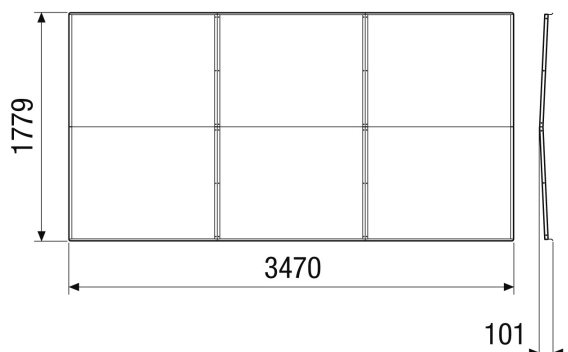

RD-MV4555-H-RF

Kurzinformation

Regendach als Wetterschutz für das RLT-Gerät

Artikelnummer 0043.2703

Technische Daten

Ausführung	für horizontale Gerätereihe
Einbauort	außen
Material	Stahlblech, verzinkt
Farbe	weiß ähnlich RAL 7047
Gewicht	54 kg
Gewicht mit Verpackung	64,2 kg
Breite	3.240 mm
Höhe	103 mm
Tiefe	1.750 mm
Breite mit Verpackung	1.277 mm
Höhe mit Verpackung	341 mm
Tiefe mit Verpackung	1.899 mm
Verpackungseinheit	1 Stück
Sortiment	X
GTIN (EAN)	4012799985938

Maßzeichnung [mm]

RD-MV4555-H-RF