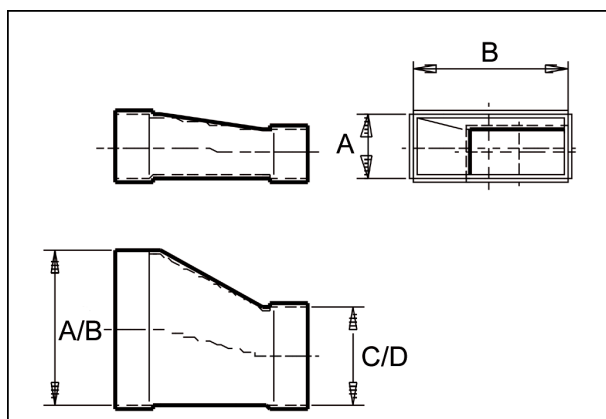

REDA55/220/70

Kurzinformation

Reduzierung 55/220 auf 70/170, asym-

Artikelnummer

0055.0708

Technische Daten

Material Gehäuse	Stahlblech, sendzimirverzinkt
Gewicht mit Verpackung	0 kg
Kanalmaß	220 mm x x 55 mm
Reduzierung auf Kanalmaß	x/ x
Breite mit Verpackung	0 mm
Höhe mit Verpackung	0 mm
Tiefe mit Verpackung	0 mm
Verpackungseinheit	1 Stück
Sortiment	K
GTIN (EAN)	4012799557081

Maßzeichnung [mm]

A	B	C	D
55	220	70	170