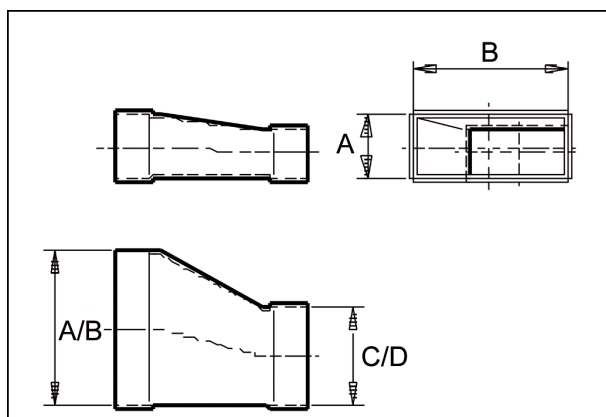

## Kurzinformation

Reduzierung 70/170 auf 80/150, asym-

Artikelnummer

0055.0714

## Technische Daten

Material Gehäuse	Stahlblech, sendzimirverzinkt
Gewicht mit Verpackung	0 kg
Kanalmaß	170 mm x x 70 mm
Reduzierung auf Kanalmaß	x/ x
Breite mit Verpackung	0 mm
Höhe mit Verpackung	0 mm
Tiefe mit Verpackung	0 mm
Verpackungseinheit	1 Stück
Sortiment	K
GTIN (EAN)	4012799557142

## Maßzeichnung [mm]

A	B	C	D
70	170	80	150