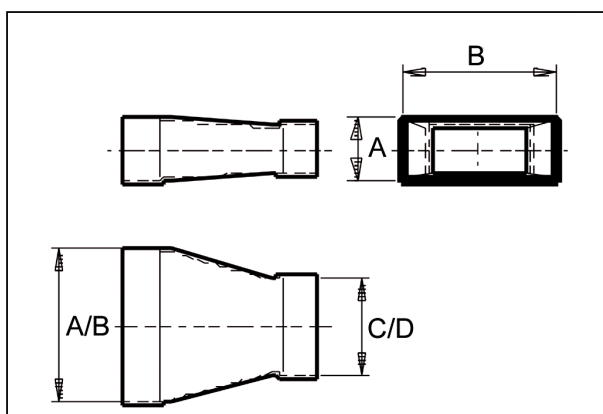

REDS80/200/70

Kurzinformation

Reduzierung 80/200 auf 70/170, sym-

Artikelnummer

0055.0704

Technische Daten

Material	Stahlblech, sendzimirverzinkt
Gewicht mit Verpackung	0 kg
Kanalmaß	200 mm x x 80 mm
Reduzierung auf Kanalmaß	x/ x org.mozilla.javascript.Undefined@8ed68a
Breite mit Verpackung	0 mm
Höhe mit Verpackung	0 mm
Tiefe mit Verpackung	0 mm
Verpackungseinheit	1 Stück
Sortiment	K
GTIN (EAN)	4012799557043

Maßzeichnung [mm]

A	B	C	D
80	200	70	170