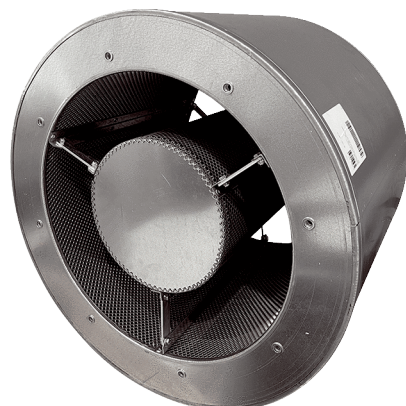

RSKI 80/1000

Kurzinformation

Rohrschalldämpfer mit Kulisse, Länge 800 mm, DN 800

Artikelnummer

0073.0115

Technische Daten

Material	Stahl, verzinkt
Farbe	silber
Gewicht	56 kg
Gewicht mit Verpackung	56 kg
Nennweite	800 mm
Breite	1.000 mm
Höhe	1.000 mm
Tiefe	800 mm
Breite mit Verpackung	1.000 mm
Höhe mit Verpackung	1.000 mm
Tiefe mit Verpackung	800 mm
Einfügungsdämpfung bei 63 Hz	2 dB
Einfügungsdämpfung bei 125 Hz	3 dB
Einfügungsdämpfung bei 250 Hz	9 dB
Einfügungsdämpfung bei 500 Hz	12 dB
Einfügungsdämpfung bei 1 kHz	17 dB
Einfügungsdämpfung bei 2 kHz	15 dB
Einfügungsdämpfung bei 4 kHz	9 dB
Einfügungsdämpfung bei 8 kHz	8 dB
Einfügungsdämpfung Gesamt	
Einfügungsdämpfung Anmerkung	
Verpackungseinheit	1 Stück
Sortiment	C
GTIN (EAN)	4012799731153

RSKI 80/1000

Maßzeichnung [mm]