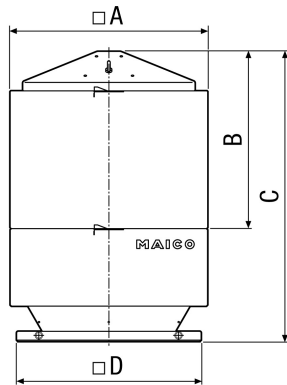

SDA 22

Kurzinformation

Ausblas-Schalldämpfer für Dachventilator ERD 22 und DRD 22

Artikelnummer 0092.0386

Technische Daten

Druckverlust	9 Pa
Einbauort	Dach
Material Gehäuse	Stahlblech, verzinkt
Gewicht	25
Geeignet für Nennweite	225 mm
Umgebungstemperatur	100 °C
Einfügungsdämpfung bei 63 Hz	
Einfügungsdämpfung bei 125 Hz	5 dB
Einfügungsdämpfung bei 250 Hz	3 dB
Einfügungsdämpfung bei 500 Hz	10 dB
Einfügungsdämpfung bei 1 kHz	16 dB
Einfügungsdämpfung bei 2 kHz	16 dB
Einfügungsdämpfung bei 4 kHz	19 dB
Einfügungsdämpfung bei 8 kHz	12 dB
Einfügungsdämpfung Gesamt	11 dB
Einfügungsdämpfung Anmerkung	
Verpackungseinheit	1 Stück
Sortiment	C
GTIN (EAN)	4012799923862

SDA 22

Maßzeichnung [mm]

A	B	C	D
550	505	830	532