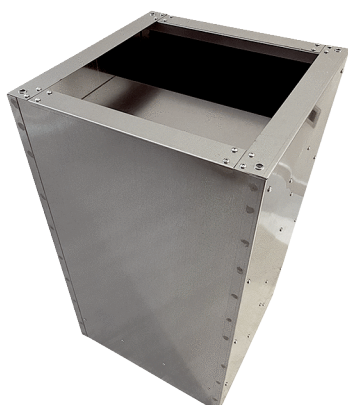

SDI 63-75-80

Kurzinformation

Sockelschalldämpfer für saugseitige Geräuschreduzierung von Dachventilatoren, DN 630, 750, 800

Artikelnummer 0073.0035

Technische Daten

Material	Stahlblech, galvanisiert
Farbe	silber
Gewicht	79 kg
Gewicht mit Verpackung	79 kg
Nennweite in mm	630-750-800
Breite	920 mm
Höhe	1.000 mm
Tiefe	920 mm
Breite mit Verpackung	920 mm
Höhe mit Verpackung	1.000 mm
Tiefe mit Verpackung	920 mm
Einfügungsdämpfung bei 63 Hz	3 dB
Einfügungsdämpfung bei 125 Hz	4 dB
Einfügungsdämpfung bei 250 Hz	5 dB
Einfügungsdämpfung bei 500 Hz	8 dB
Einfügungsdämpfung bei 1 kHz	14 dB
Einfügungsdämpfung bei 2 kHz	9 dB
Einfügungsdämpfung bei 4 kHz	7 dB
Einfügungsdämpfung bei 8 kHz	3 dB
Einfügungsdämpfung Gesamt	
Einfügungsdämpfung Anmerkung	
Verpackungseinheit	1 Stück
Sortiment	C
GTIN (EAN)	4012799730354