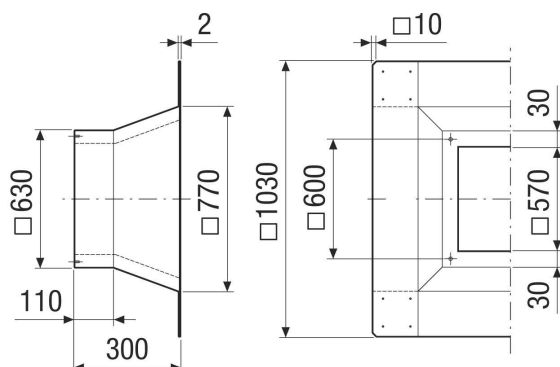

SOFI 40-45

Kurzinformation

Isolierter Flachdachsockel zur Montage von Dachventilatoren, DN 400-450

Artikelnummer

0073.0049

Technische Daten

Material	Stahlblech, verzinkt
Material Gehäuse	Stahlblech, verzinkt
Farbe	silber
Gewicht	16,2 kg
Gewicht mit Verpackung	16,2 kg
Nennweite in mm	400-450
Breite	1.030 mm
Höhe	300 mm
Tiefe	1.030 mm
Breite mit Verpackung	1.030 mm
Höhe mit Verpackung	300 mm
Tiefe mit Verpackung	300 mm
Verpackungseinheit	1 Stück
Sortiment	C
GTIN (EAN)	4012799730491

Maßzeichnung [mm]

4x Gewindebohrung M8

SOFI 40-45