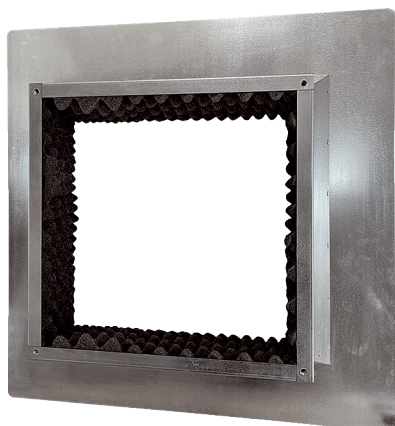

SOFI 40-45

Kurzinformation

Isolierter Flachdachsockel zur Montage von Dachventilatoren, DN 400-450

Artikelnummer

0073.0049

Technische Daten

Material	Stahlblech, verzinkt
Material Gehäuse	Stahlblech, verzinkt
Farbe	silber
Gewicht	16,2 kg
Gewicht mit Verpackung	16,2 kg
Nennweite in mm	400-450
Breite	1.030 mm
Höhe	300 mm
Tiefe	1.030 mm
Breite mit Verpackung	1.030 mm
Höhe mit Verpackung	300 mm
Tiefe mit Verpackung	300 mm
Verpackungseinheit	1 Stück
Sortiment	C
GTIN (EAN)	4012799730491

Maßzeichnung [mm]

4x Gewindebohrung M8

SOFI 40-45