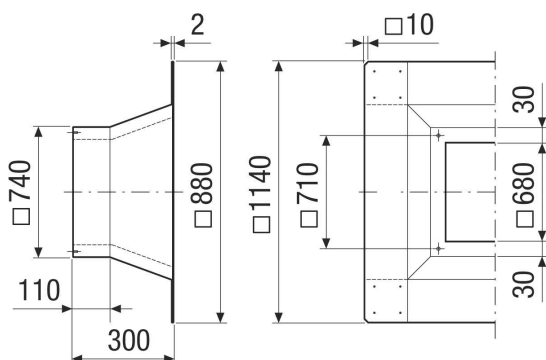

## Kurzinformation

Isolierter Flachdachsockel zur Montage von Dachventilatoren, DN 500-560

Artikelnummer 0073.0050

## Technische Daten

Material	Stahlblech, verzinkt
Material Gehäuse	Stahlblech, verzinkt
Farbe	silber
Gewicht	18,7 kg
Gewicht mit Verpackung	18,7 kg
Nennweite in mm	500-560
Breite	1.140 mm
Höhe	300 mm
Tiefe	1.140 mm
Breite mit Verpackung	1.140 mm
Höhe mit Verpackung	300 mm
Tiefe mit Verpackung	1.140 mm
Verpackungseinheit	1 Stück
Sortiment	C
GTIN (EAN)	4012799730507

## Maßzeichnung [mm]

4x Gewindebohrung M8