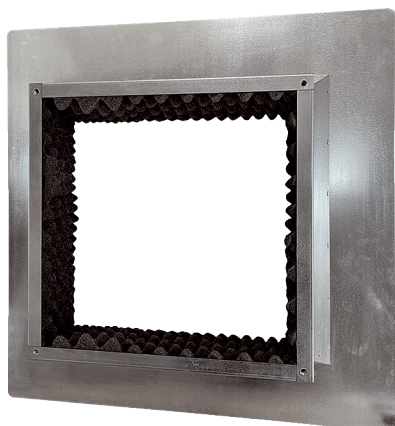

SOFI 80

Kurzinformation

Isolierter Flachdachsockel zur Montage von Dachventilatoren, DN 800

Artikelnummer 0073.0599

Technische Daten

Material	Stahlblech, verzinkt
Material Gehäuse	Stahlblech, verzinkt
Farbe	silber
Gewicht	56,5 kg
Gewicht mit Verpackung	56,5 kg
Nennweite in mm	800
Breite	1.310 mm
Höhe	300 mm
Tiefe	1.310 mm
Breite mit Verpackung	1.310 mm
Höhe mit Verpackung	300 mm
Tiefe mit Verpackung	1.310 mm
Verpackungseinheit	1 Stück
Sortiment	C
GTIN (EAN)	4012799735991

Maßzeichnung [mm]

4x Gewindebohrung M8

SOFI 80