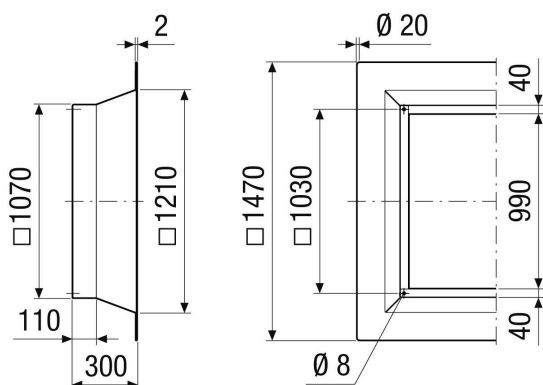

SOFI 80

Kurzinformation

Isolierter Flachdachsockel zur Montage von Dachventilatoren, DN 800

Artikelnummer 0073.0599

Technische Daten

Material	Stahlblech, verzinkt
Material Gehäuse	Stahlblech, verzinkt
Farbe	silber
Gewicht	56,5 kg
Gewicht mit Verpackung	56,5 kg
Nennweite in mm	800
Breite	1.310 mm
Höhe	300 mm
Tiefe	1.310 mm
Breite mit Verpackung	1.310 mm
Höhe mit Verpackung	300 mm
Tiefe mit Verpackung	1.310 mm
Verpackungseinheit	1 Stück
Sortiment	C
GTIN (EAN)	4012799735991

Maßzeichnung [mm]

4x Gewindebohrung M8

SOFI 80