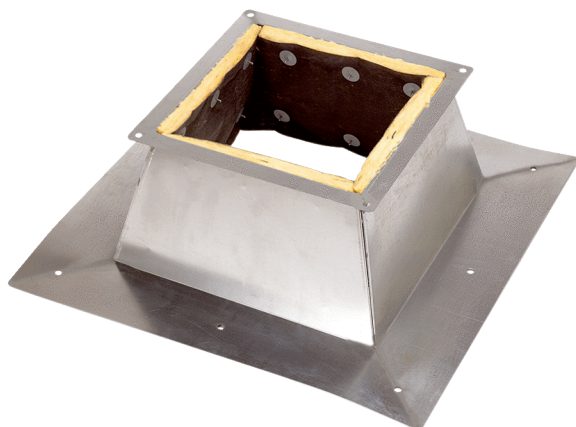

## Kurzinformation

Flachdach-Sockel

Artikelnummer 0093.0359

## Technische Daten

Gewicht	40,5
Geeignet für Nennweite	630 mm
Verpackungseinheit	1 Stück
Sortiment	C
GTIN (EAN)	4012799933595