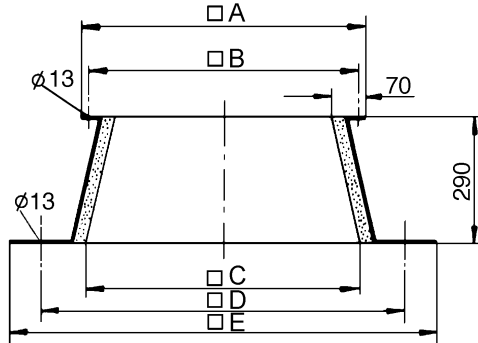

## Technische Daten

Gewicht	40,5
Geeignet für Nennweite	630 mm
Verpackungseinheit	1 Stück
Sortiment	C
GTIN (EAN)	4012799933595

## Maßzeichnung [mm]

A	B	C	D	E
1.080	1.000	1.080	1.290	1.440

# SO 63

Maßzeichnung [mm]

A	B	C	D	E
1.080	1.000	1.080	1.290	1.440