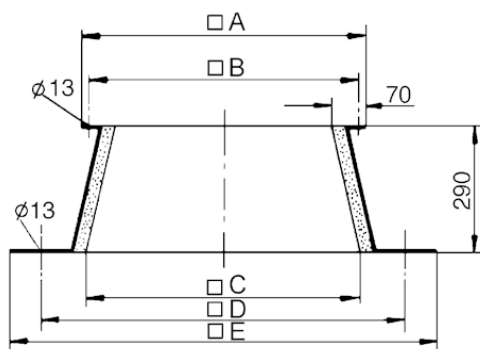

## Kurzinformation

Flachdach-Sockel

Artikelnummer 0093.0359

## Technische Daten

Gewicht	40,5
Geeignet für Nennweite	630 mm
Verpackungseinheit	1 Stück
Sortiment	C
GTIN (EAN)	4012799933595

## Maßzeichnung [mm]

A	B	C	D	E
1.080	1.000	1.080	1.290	1.440

# SO 63

Maßzeichnung [mm]

A	B	C	D	E
1.080	1.000	1.080	1.290	1.440