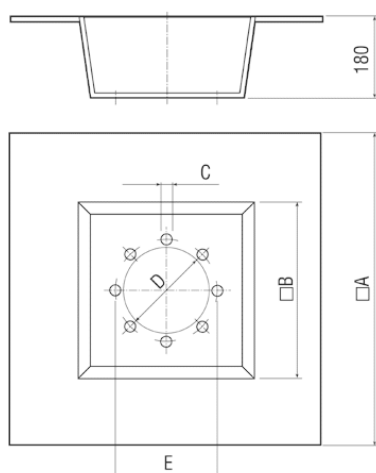

## Technische Daten

Einbauort	Dach
Material Gehäuse	Stahlblech, verzinkt
Geeignet für Nennweite	630 mm
Umgebungstemperatur	100 °C
Verpackungseinheit	1 Stück
GTIN (EAN)	4012799922940

## Maßzeichnung [mm]

A	B	C	D	E
1.390	990	14	612	674

# SZ 63

Maßzeichnung [mm]

A	B	C	D	E
1.390	990	14	612	674