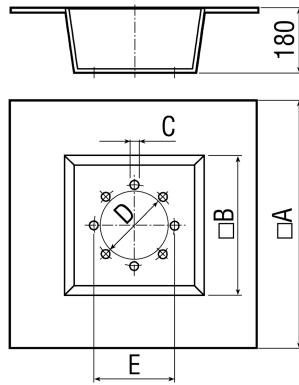

## Technische Daten

Einbauort	Dach
Material Gehäuse	Stahlblech, verzinkt
Geeignet für Nennweite	630 mm
Umgebungstemperatur	100 °C
Verpackungseinheit	1 Stück
GTIN (EAN)	4012799922940

## Maßzeichnung [mm]

A	B	C	D	E
1.390	990	14	612	674

# SZ 63

Maßzeichnung [mm]

A	B	C	D	E
1.390	990	14	612	674