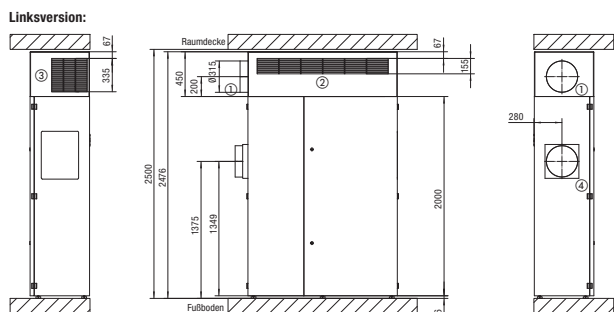

TB GVX600/900S L

Kurzinformation

Topbox Standard für geniovent.x 600/900 S BL (Brüstungsvarianten mit seitlichem Außenluftanschluss nach links). Die geniovent.x 600/900 Topbox Standard-L ist nur in Verbindung mit dem Lüftungskompaktgerät geniovent.x 600/900 S BL verwendbar!

Artikelnummer 0093.1629

Technische Daten

Einbauort	geniovent.x-Gerät / innen
Material	Stahlblech, verzinkt
Material Gehäuse	Stahlblech, verzinkt
Farbe	weiß, ähnlich RAL 9010
Gewicht	150 kg
Gewicht mit Verpackung	200 kg
Breite	1.500 mm
Höhe	450 mm
Tiefe	597 mm
Breite mit Verpackung	1.600 mm
Höhe mit Verpackung	550 mm
Tiefe mit Verpackung	697 mm
Verpackungseinheit	1 Stück
Sortiment	X
GTIN (EAN)	4045314994597

Maßzeichnung [mm]

Topbox Standard für geniovent.x 600/900 S BL (Brüstungsvarianten mit seitlichem Außenluftanschluss nach links).

Die geniovent.x 600/900 Topbox Standard-L ist nur in Verbindung mit dem Lüftungskompaktgerät geniovent.x 600/900 S BL verwendbar!