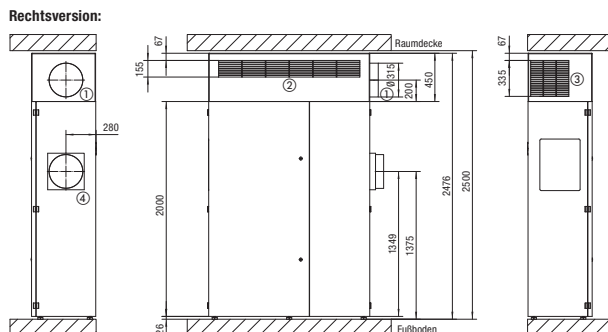

TB GVX600/900S R

Kurzinformation

Topbox Standard für geniovent.x 600/900 S BR (Brüstungsvarianten mit seitlichem Außenluftanschluss nach rechts). Die geniovent.x 600/900 Topbox Standard-R ist nur in Verbindung mit dem Lüftungskompaktgerät geniovent.x 600/900 S BR verwendbar!

Artikelnummer 0093.1628

Technische Daten

Einbauort	geniovent.x-Gerät / innen
Material	Stahlblech, verzinkt
Material Gehäuse	Stahlblech, verzinkt
Farbe	weiß, ähnlich RAL 9010
Gewicht	150 kg
Gewicht mit Verpackung	200 kg
Breite	1.500 mm
Höhe	450 mm
Tiefe	597 mm
Breite mit Verpackung	1.600 mm
Höhe mit Verpackung	550 mm
Tiefe mit Verpackung	697 mm
Verpackungseinheit	1 Stück
Sortiment	X
GTIN (EAN)	4045314994580

Maßzeichnung [mm]

Topbox Standard für geniovent.x 600/900 S BR (Brüstungsvarianten mit seitlichem Außenluftanschluss nach rechts).

Die geniovent.x 600/900 Topbox Standard-R ist nur in Verbindung mit dem Lüftungskompaktgerät geniovent.x 600/900 S BR verwendbar!