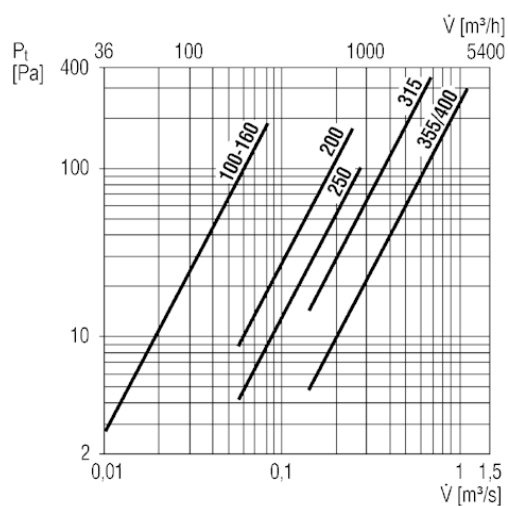

TFE 12

Kurzinformation

Luftfilter für Rohreinbau, DN125

Artikelnummer 0149.0041

Technische Daten

Material Gehäuse	Stahlblech, verzinkt
Gewicht	2,1
Filterklasse	G4
Nennweite	125 mm
Umgebungstemperatur	100 °C
Verpackungseinheit	1 Stück
Sortiment	C
GTIN (EAN)	4012799490418

Kennlinie

TFE 12

Maßzeichnung [mm]

A	B	C	D
125	200	199	196