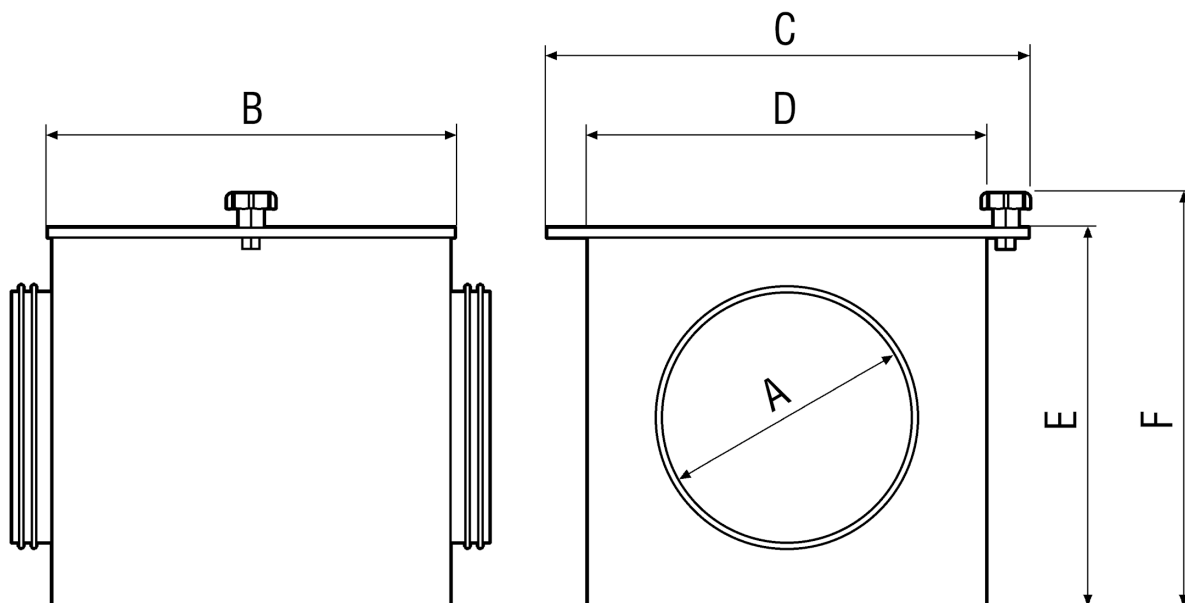

TFE 15-5

Kurzinformation

Luftfilter für Rohreinbau, DN 150

Artikelnummer 0149.0060

Technische Daten

Einbaulage	senkrecht / waagrecht
Material Gehäuse	Stahlblech, verzinkt
Gewicht	3,86 kg
Gewicht mit Verpackung	4,37 kg
Filterklasse	F5
Nennweite	150 mm
Breite	360 mm
Höhe	330 mm
Tiefe	300 mm
Breite mit Verpackung	405 mm
Höhe mit Verpackung	405 mm
Tiefe mit Verpackung	415 mm
Umgebungstemperatur	80 °C
Verpackungseinheit	1 Stück
Sortiment	C
GTIN (EAN)	4012799490609

TFE 15-5

Kennlinie Druckverluste

- ① TFE 10-5 bis TFE 16-5
- ② TFE 20-5
- ③ TFE 25-5
- ④ TFE 31-5 und TFE 35-5
- ⑤ TFE 40-5

Maßzeichnung [mm]

TFE 15-5

A	B	C	D	E	F
150	300	360	300	300	330