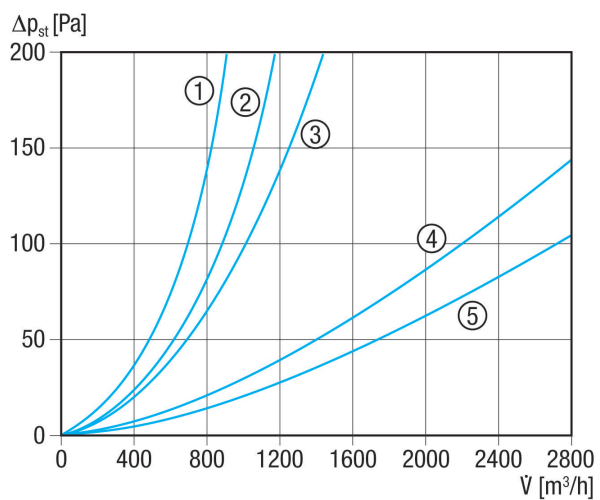

TFE 15-5

Kurzinformation

Luftfilter für Rohreinbau, DN 150

Artikelnummer 0149.0060

Technische Daten

Einbaulage	senkrecht / waagrecht
Material Gehäuse	Stahlblech, verzinkt
Gewicht	3,86 kg
Gewicht mit Verpackung	4,37 kg
Filterklasse	F5
Nennweite	150 mm
Breite	360 mm
Höhe	330 mm
Tiefe	300 mm
Breite mit Verpackung	405 mm
Höhe mit Verpackung	405 mm
Tiefe mit Verpackung	415 mm
Umgebungstemperatur	80 °C
Verpackungseinheit	1 Stück
Sortiment	C
GTIN (EAN)	4012799490609

TFE 15-5

Kennlinie Druckverluste

- ① TFE 10-5 bis TFE 16-5
- ② TFE 20-5
- ③ TFE 25-5
- ④ TFE 31-5 und TFE 35-5
- ⑤ TFE 40-5

Maßzeichnung [mm]

TFE 15-5

A	B	C	D	E	F
150	300	360	300	300	330