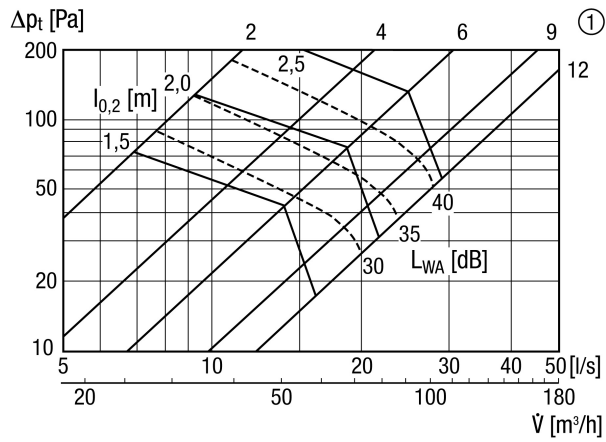

TFZ 10

Kurzinformation

Tellerventil für Zuluft, Stahlblech, weiß, DN 100, für Wohnungslüftung max. 30 m³/h, Einbaurahmen EBR-D 10 erforderlich

Artikelnummer 0151.0364

Technische Daten

Luftrichtung	Belüftung
Max. Volumenstrom	30 m³/h
Material	Stahlblech, verzinkt
Farbe	reinweiß, ähnlich RAL 9010, Glanz 70
Gewicht	0,2 kg
Gewicht mit Verpackung	0,21 kg
Geeignet für Nennweite	100 mm
Breite	130 mm
Höhe	130 mm
Tiefe	130 mm
Breite mit Verpackung	130 mm
Höhe mit Verpackung	60 mm
Tiefe mit Verpackung	130 mm
Verpackungseinheit	1 Stück
Sortiment	C
GTIN (EAN)	4012799513643

TFZ 10

Kennlinie Spaltöffnung in mm

Maßzeichnung [mm]