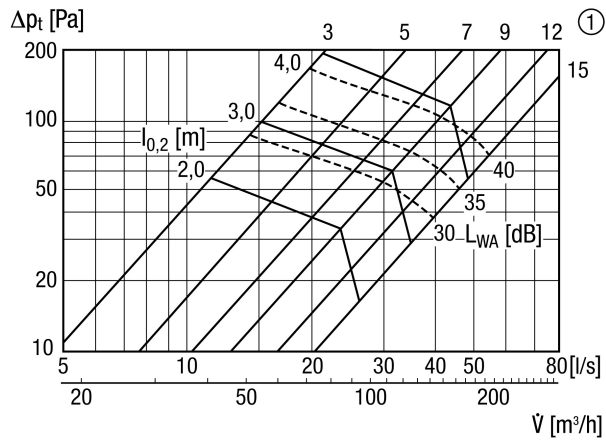

TFZ 12

Kennlinie Spaltöffnung in mm