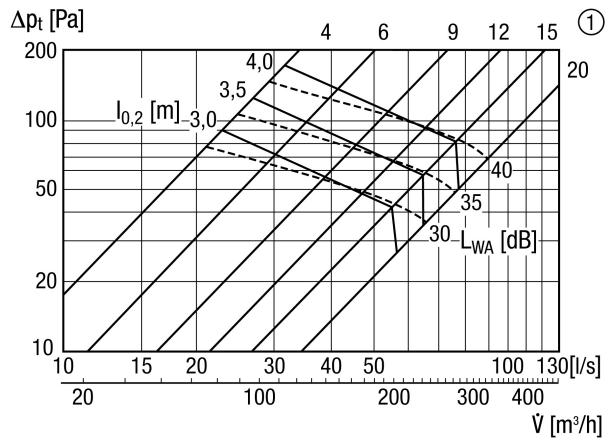

TFZ 16

Kurzinformation

Tellerventil für Zuluft, Stahlblech, weiß, DN 160, für Wohnungslüftung max. 160 m³/h, Einbaurahmen EBR-D 16 erforderlich

Artikelnummer 0151.0367

Technische Daten

Luftrichtung	Belüftung
Max. Volumenstrom	160 m³/h
Material	Stahlblech, verzinkt
Farbe	reinweiß, ähnlich RAL 9010, Glanz 70
Gewicht	0,4 kg
Gewicht mit Verpackung	0,42 kg
Geeignet für Nennweite	160 mm
Breite	190 mm
Höhe	190 mm
Tiefe	190 mm
Breite mit Verpackung	190 mm
Höhe mit Verpackung	85 mm
Tiefe mit Verpackung	190 mm
Verpackungseinheit	1 Stück
Sortiment	C
GTIN (EAN)	4012799513674

TFZ 16

Kennlinie Spaltöffnung in mm

Maßzeichnung [mm]