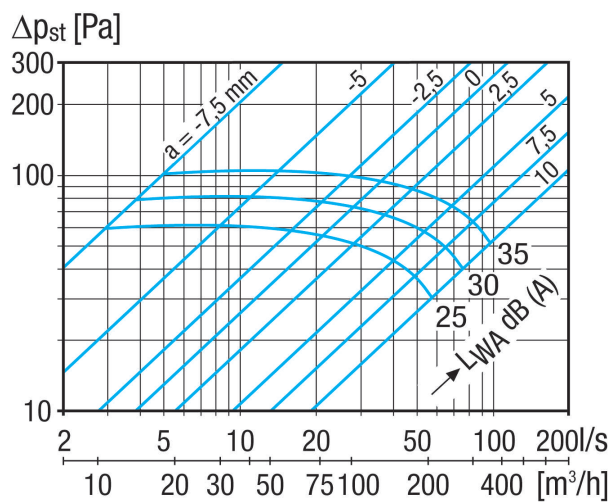

TFZ 16

Kurzinformation

Tellerventil für Zuluft, Stahlblech, weiß, DN 160, für Wohnungslüftung max. 160 m³/h, inklusive Einbaurahmen

Artikelnummer 0151.0419

Technische Daten

Fördervolumen	160 m³/h
Luftrichtung	Belüftung
Einbauort	Wand / Decke
Material	Stahlblech, verzinkt
Farbe	reinweiß, ähnlich RAL 9010, Glanz 70
Gewicht	0,36 kg
Gewicht mit Verpackung	0,4 kg
Breite	209 mm
Höhe	209 mm
Tiefe	54 mm
Breite mit Verpackung	211 mm
Höhe mit Verpackung	211 mm
Tiefe mit Verpackung	56 mm
Verpackungseinheit	1 Stück
Sortiment	C
GTIN (EAN)	4012799514190

TFZ 16

Kennlinie

Maßzeichnung [mm]