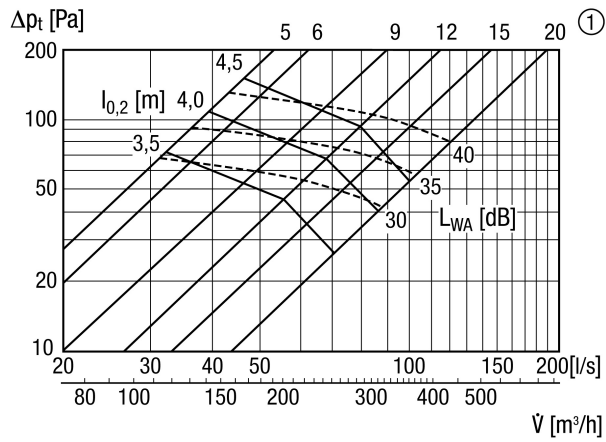

## Kurzinformation

Tellerventil für Zuluft, Stahlblech, weiß, DN 200, für Wohnungslüftung max. 200 m³/h, Einbaurahmen EBR-D 20 erforderlich

Artikelnummer 0151.0368

## Technische Daten

Luftrichtung	Belüftung
Max. Volumenstrom	200 m³/h
Material	Stahlblech, verzinkt
Farbe	reinweiß, ähnlich RAL 9010, Glanz 70
Gewicht	0,66 kg
Gewicht mit Verpackung	0,67 kg
Geeignet für Nennweite	200 mm
Breite	245 mm
Höhe	245 mm
Tiefe	245 mm
Breite mit Verpackung	245 mm
Höhe mit Verpackung	90 mm
Tiefe mit Verpackung	245 mm
Verpackungseinheit	1 Stück
Sortiment	C
GTIN (EAN)	4012799513681

# TFZ 20

Kennlinie Spaltöffnung in mm

Maßzeichnung [mm]