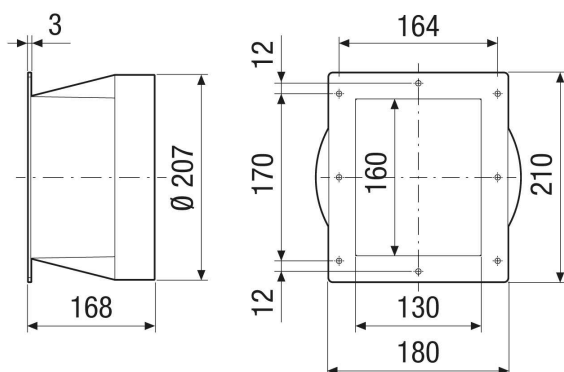

URRI GR 16

Kurzinformation

Übergangsadapter rechteckig auf rund, Kunststoff, auf DN 160

Artikelnummer 0073.0311

Technische Daten

Einbauart	Unterputz
Material	Kunststoff
Farbe	grau
Gewicht	0,4 kg
Gewicht mit Verpackung	0,4 kg
Baugröße	160 mm
Breite	180 mm
Höhe	210 mm
Tiefe	168 mm
Breite mit Verpackung	180 mm
Höhe mit Verpackung	210 mm
Tiefe mit Verpackung	168 mm
Verpackungseinheit	1 Stück
Sortiment	C
GTIN (EAN)	4012799733119

Maßzeichnung [mm]

URRI GR 16