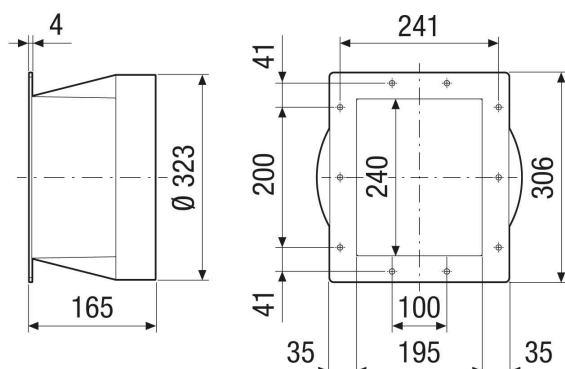

URRI GR 25

Kurzinformation

Übergangsadapter rechteckig auf rund, Kunststoff, auf DN 250

Artikelnummer 0073.0313

Technische Daten

Einbauart	Unterputz
Material	Kunststoff
Farbe	grau
Gewicht	1,1 kg
Gewicht mit Verpackung	1,1 kg
Baugröße	250 mm
Breite	265 mm
Höhe	306 mm
Tiefe	165 mm
Breite mit Verpackung	265 mm
Höhe mit Verpackung	306 mm
Tiefe mit Verpackung	165 mm
Verpackungseinheit	1 Stück
Sortiment	C
GTIN (EAN)	4012799733133

Maßzeichnung [mm]

URRI GR 25