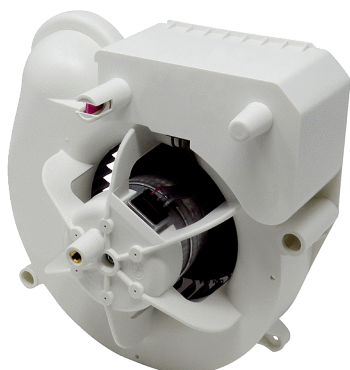

VE ER-AP 60 H

Kurzinformation

Ventilatoreinsatz als Ersatzteil für Aufputzventilator ER-AP 60 H

Artikelnummer E084.0154.0000

Technische Daten

Ausführung	Feuchtesteuerung
Fördervolumen	35 m ³ /h / 61 m ³ /h
Drehzahl	900 1/min / 1.250 1/min
Drehzahlsteuerbar	–
Spannungsart	Wechselstrom
Bemessungsspannung	230 V
Netzfrequenz	50 Hz
Nennleistung	11 W / 21 W
I _{Max}	0,13 A / 0,17 A
Farbe	weiß
Gewicht	1,06 kg
Gewicht mit Verpackung	1,37 kg
Breite	215 mm
Höhe	110 mm
Tiefe	215 mm
Breite mit Verpackung	270 mm
Höhe mit Verpackung	155 mm
Tiefe mit Verpackung	280 mm
Sortiment	B
GTIN (EAN)	4012799100164