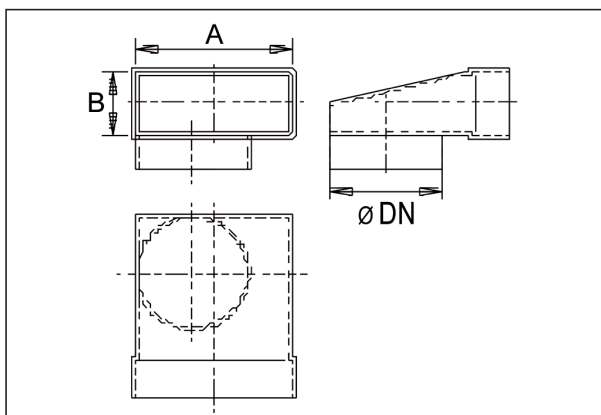

WB90ALN55/220/125

Kurzinformation

90 Grad-Winkelbogen 55/220 auf D=125mm

Artikelnummer 0055.0627

Technische Daten

Material	Stahlblech, sendzimirverzinkt
Gewicht mit Verpackung	0 kg
Nennweite	125 mm
Kanalmaß	220 mm x x 55 mm
Breite mit Verpackung	0 mm
Höhe mit Verpackung	0 mm
Tiefe mit Verpackung	0 mm
Verpackungseinheit	1 Stück
Sortiment	K
GTIN (EAN)	4012799556275

Maßzeichnung [mm]

DN	A	B
125	55	220