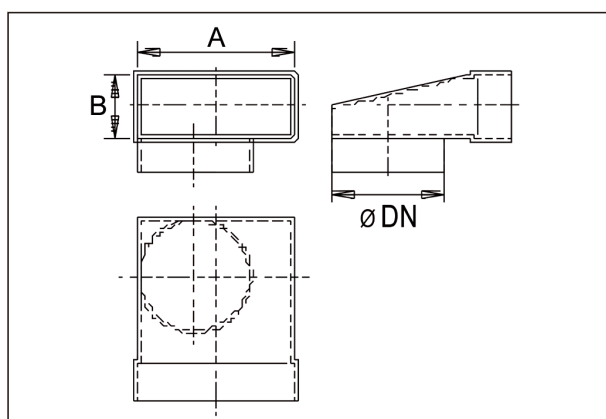

WB90ALN80/150/80

Kurzinformation

90 Grad-Winkelbogen 80/150 auf D=80mm

Artikelnummer

0055.0633

Technische Daten

Material	Stahlblech, sendzimirverzinkt
Gewicht mit Verpackung	0 kg
Breite mit Verpackung	0 mm
Höhe mit Verpackung	0 mm
Tiefe mit Verpackung	0 mm
Verpackungseinheit	1 Stück
Sortiment	K
GTIN (EAN)	4012799556336

Maßzeichnung [mm]

DN	A	B
80	80	150