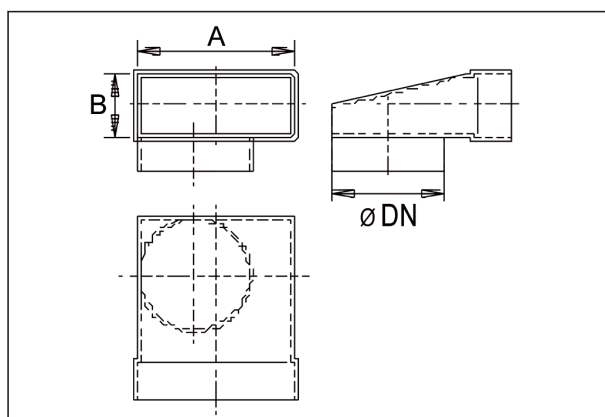

WB90ALN80/200/125

Kurzinformation

90 Grad-Winkelbogen 80/200 auf D=125mm

Artikelnummer

0055.0638

Technische Daten

Material	Stahlblech, sendzimirverzinkt
Gewicht mit Verpackung	0 kg
Nennweite	125 mm
Kanalmaß	200 mm x x 80 mm
Breite mit Verpackung	0 mm
Höhe mit Verpackung	0 mm
Tiefe mit Verpackung	0 mm
Verpackungseinheit	1 Stück
Sortiment	K
GTIN (EAN)	4012799556381

Maßzeichnung [mm]

DN	A	B
125	80	200