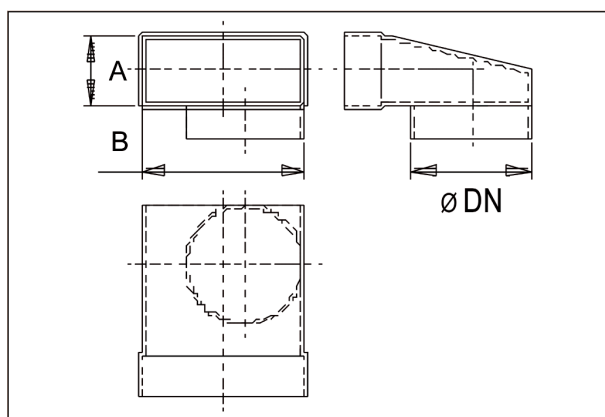

WB90ARN80/200/125

Kurzinformation

Winkelbogen 80/200 auf D=125mm,90Grad,

Artikelnummer 0055.0655

Technische Daten

Material	Stahlblech, sendzimirverzinkt
Gewicht mit Verpackung	0 kg
Nennweite	125 mm
Kanalmaß	200 mm x x 80 mm
Breite mit Verpackung	0 mm
Höhe mit Verpackung	0 mm
Tiefe mit Verpackung	0 mm
Verpackungseinheit	1 Stück
Sortiment	K
GTIN (EAN)	4012799556558

Maßzeichnung [mm]

DN	A	B
125	80	200