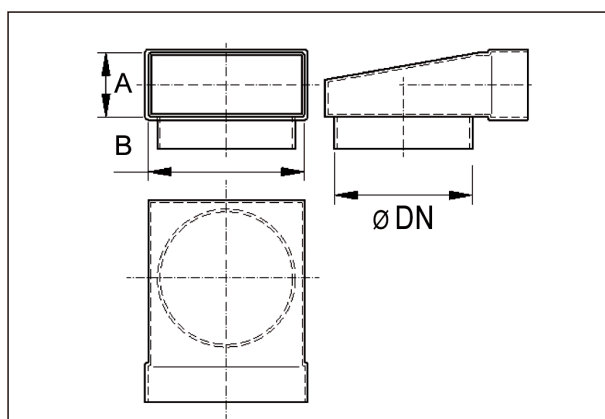

WB90SN/55/220/80

Kurzinformation

90 Grad-Winkelbogen 55/220 auf D=80mm

Artikelnummer 0055.0608

Technische Daten

Material	Stahlblech, sendzirverzinkt
Gewicht mit Verpackung	0 kg
Breite mit Verpackung	0 mm
Höhe mit Verpackung	0 mm
Tiefe mit Verpackung	0 mm
Verpackungseinheit	1 Stück
Sortiment	K
GTIN (EAN)	4012799556084

Maßzeichnung [mm]

DN	A	B
80	55	220