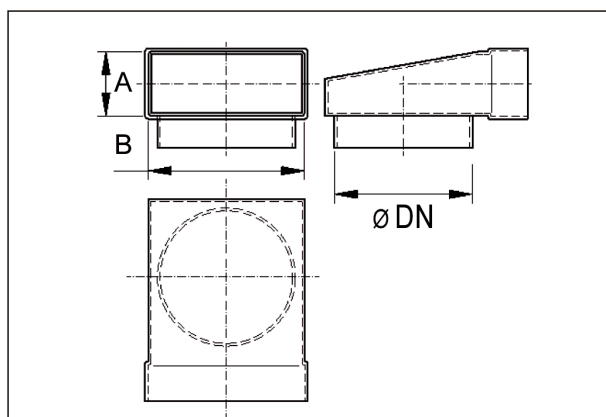

WB90SN/70/170/100

Kurzinformation

90 Grad-Winkelbogen 70/170 auf D=100mm

Artikelnummer

0055.0612

Technische Daten

Material	Stahlblech, sendzimirverzinkt
Gewicht mit Verpackung	0 kg
Nennweite	100 mm
Kanalmaß	170 mm x x 70 mm
Breite mit Verpackung	0 mm
Höhe mit Verpackung	0 mm
Tiefe mit Verpackung	0 mm
Verpackungseinheit	1 Stück
Sortiment	K
GTIN (EAN)	4012799556121

Maßzeichnung [mm]

DN	A	B
100	70	170