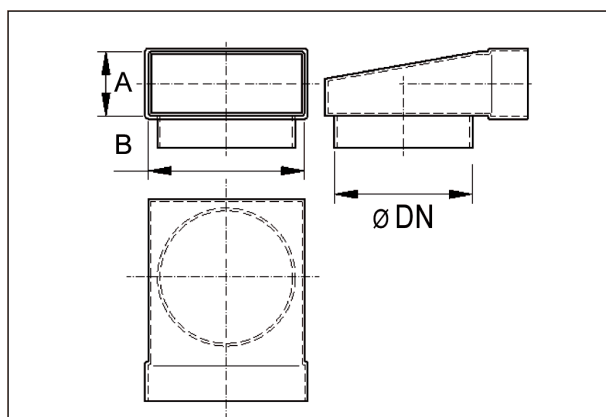

## Kurzinformation

90 Grad-Winkelbogen 80/150 auf D=125mm

Artikelnummer

0055.0618

## Technische Daten

Material	Stahlblech, sendzimirverzinkt
Gewicht mit Verpackung	0 kg
Nennweite	125 mm
Kanalmaß	150 mm x x 80 mm
Breite mit Verpackung	0 mm
Höhe mit Verpackung	0 mm
Tiefe mit Verpackung	0 mm
Verpackungseinheit	1 Stück
Sortiment	K
GTIN (EAN)	4012799556183

## Maßzeichnung [mm]

DN	A	B
125	80	150