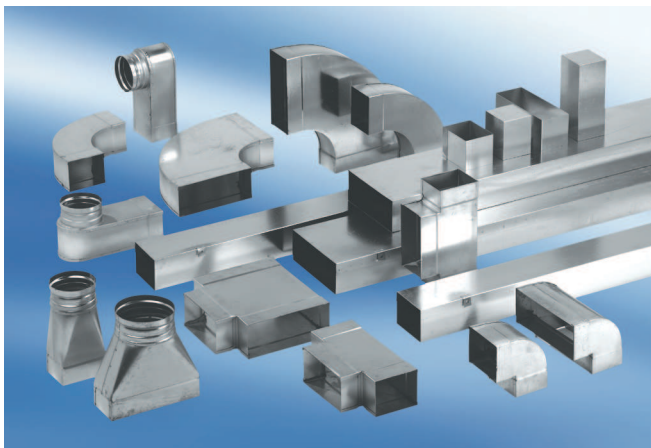

# WB90SN/80/150/125

## Kurzinformation

90 Grad-Winkelbogen 80/150 auf D=125mm

Artikelnummer

0055.0618

## Technische Daten

Material	Stahlblech, sendzimirverzinkt
Gewicht mit Verpackung	0 kg
Nennweite	125 mm
Kanalmaß	150 mm x x 80 mm
Breite mit Verpackung	0 mm
Höhe mit Verpackung	0 mm
Tiefe mit Verpackung	0 mm
Verpackungseinheit	1 Stück
Sortiment	K
GTIN (EAN)	4012799556183