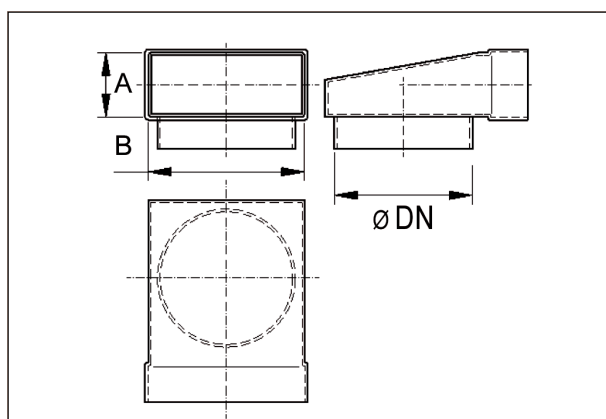

WB90SN/80/150/80

Kurzinformation

90 Grad-Winkelbogen 80/150 auf D=80mm

Artikelnummer

0055.0616

Technische Daten

Material	Stahlblech, sendzimirverzinkt
Gewicht mit Verpackung	0 kg
Breite mit Verpackung	0 mm
Höhe mit Verpackung	0 mm
Tiefe mit Verpackung	0 mm
Verpackungseinheit	1 Stück
Sortiment	K
GTIN (EAN)	4012799556169

Maßzeichnung [mm]

DN	A	B
80	80	150