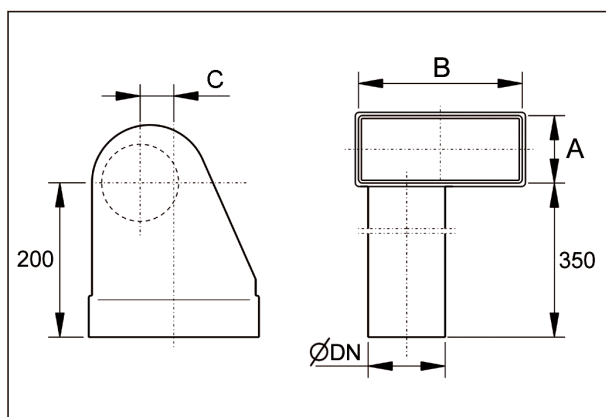

## Kurzinformation

Winkelbogen 90Grad, 55/220 auf DN 125

Artikelnummer

0055.0753

## Technische Daten

Material	Stahlblech, sendzimirverzinkt
Gewicht mit Verpackung	0 kg
Nennweite	125 mm
Kanalmaß	220 mm x x 55 mm
Breite mit Verpackung	0 mm
Höhe mit Verpackung	0 mm
Tiefe mit Verpackung	0 mm
Verpackungseinheit	1 Stück
Sortiment	K
GTIN (EAN)	4012799557531

## Maßzeichnung [mm]

DN	A	B	C
125	55	220	37